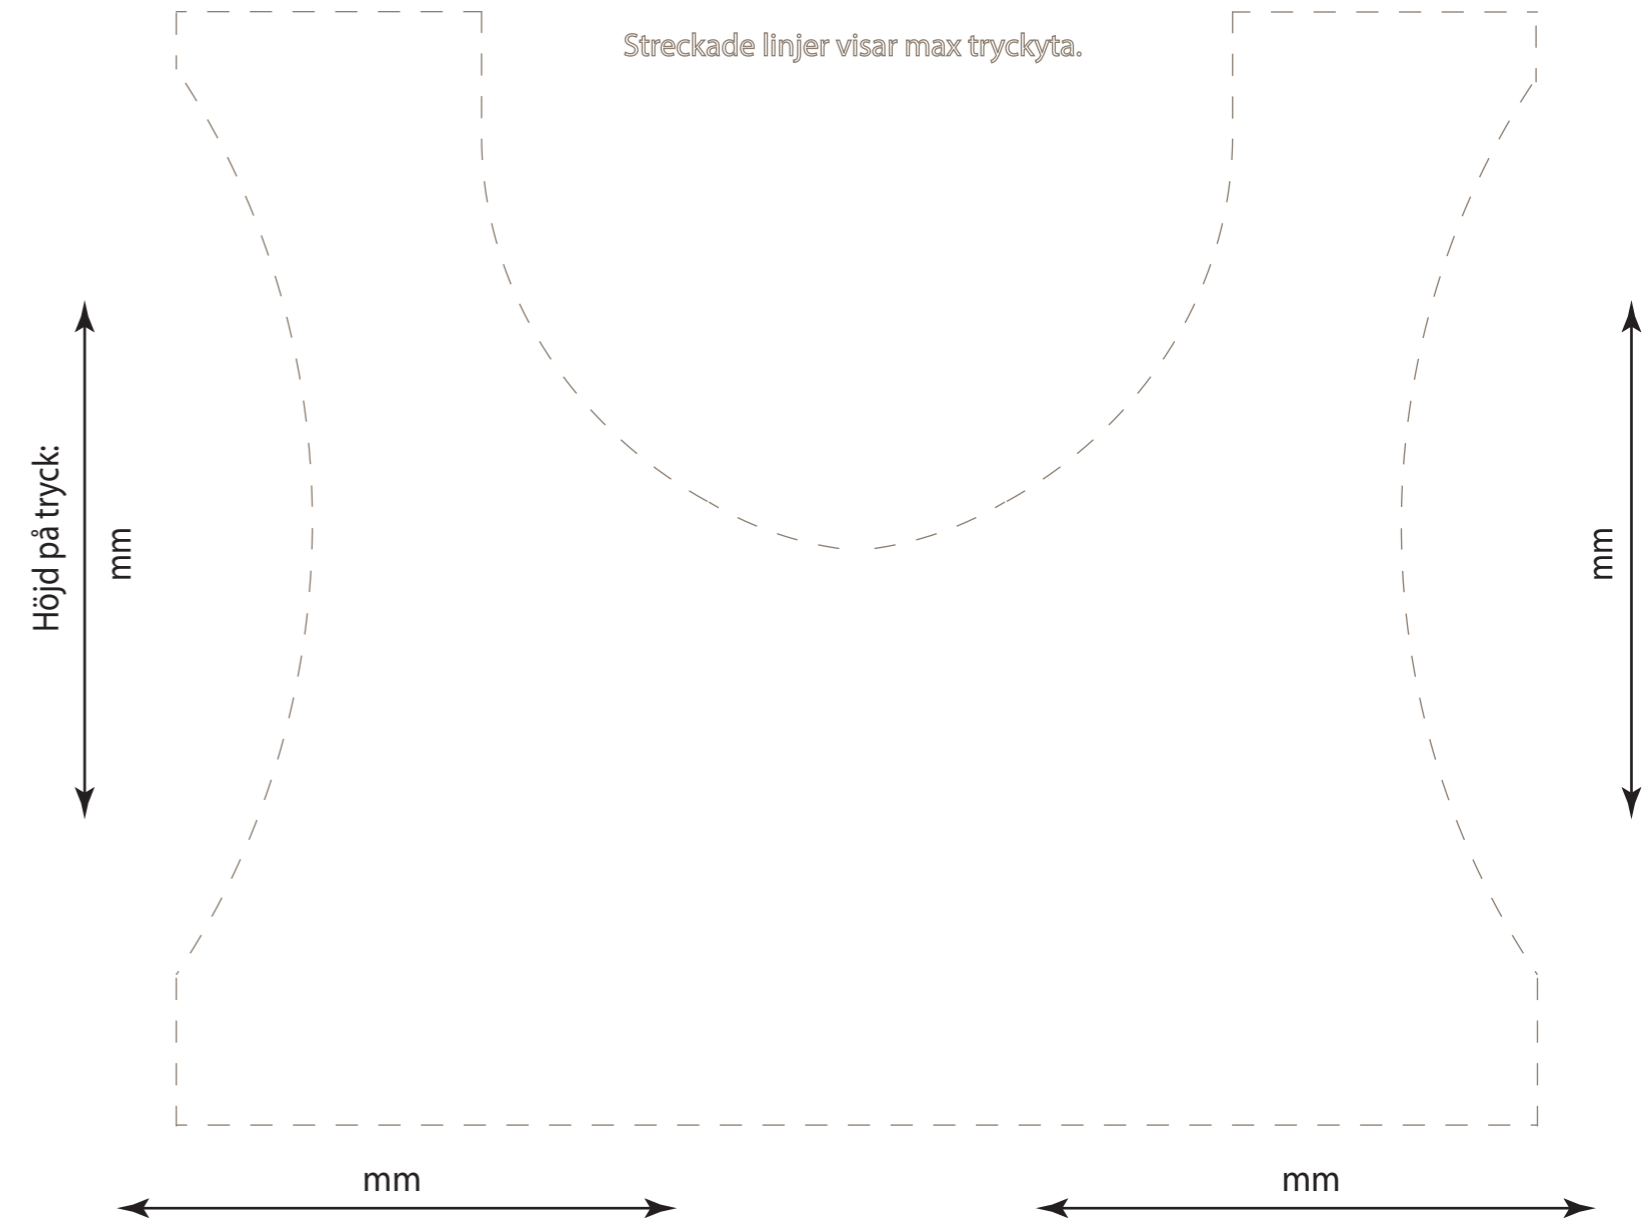

BATCH FLASKA:

BATCH KAPSYL:

PR:ORDER:

DEKORNR:

LIKARENR: